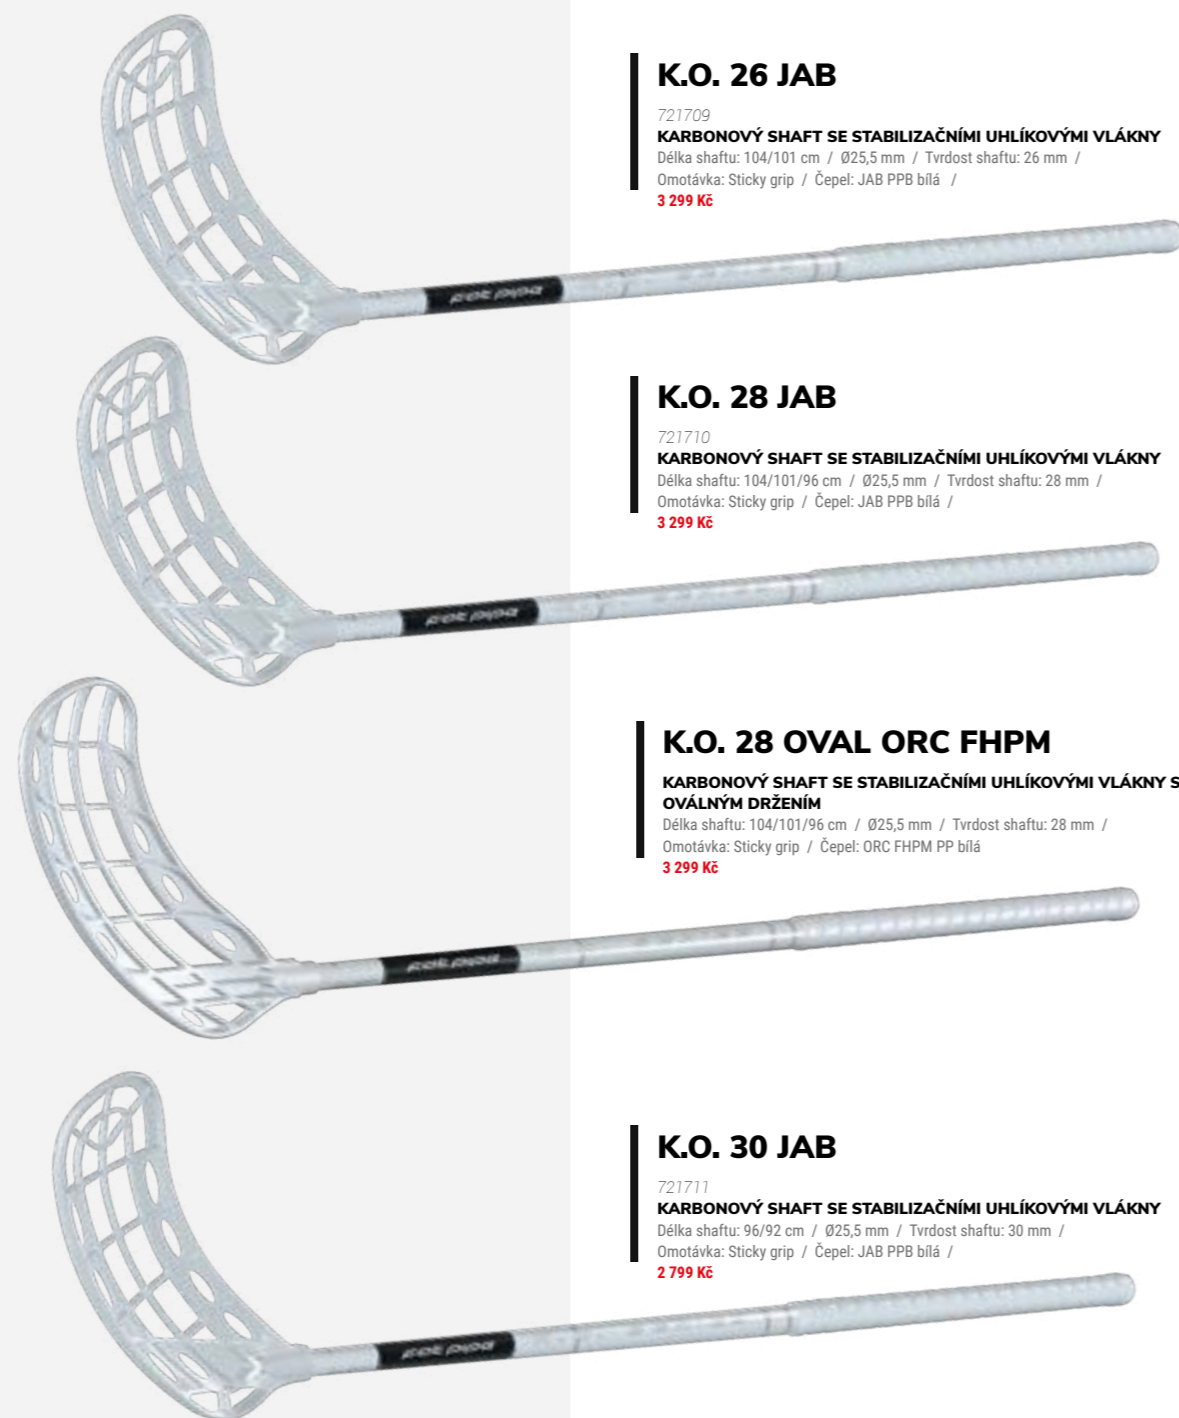

K.O.

SHAFT VYTVOŘENÝ PRO STŘELCE

Modelová řada K.O. s technologií posunutého KICK POINTU níže pro rychlou, přesnou a pohodovou střelbu z každé pozice. Shaft je v dolní části vyztužen karbonovými vlákny. Shafty nabízíme v tvrdostech: 30 / 28 / 26 mm.

K.O. 26 JAB

721709
KARBONOVÝ SHAFT SE STABILIZAČNÍMI UHLÍKOVÝMI VLÁKNY
Délka shaftu: 104/101 cm / Ø25,5 mm / Tvrdost shaftu: 26 mm /
Omotávka: Sticky grip / Čepel: JAB PPB bílá /
3 299 Kč

K.O. 28 JAB

721710
KARBONOVÝ SHAFT SE STABILIZAČNÍMI UHLÍKOVÝMI VLÁKNY
Délka shaftu: 104/101/96 cm / Ø25,5 mm / Tvrdost shaftu: 28 mm /
Omotávka: Sticky grip / Čepel: JAB PPB bílá /
3 299 Kč

K.O. 28 OVAL ORC FHPM

KARBONOVÝ SHAFT SE STABILIZAČNÍMI UHLÍKOVÝMI VLÁKNY S
OVÁLNÝM DRŽENÍM
Délka shaftu: 104/101/96 cm / Ø25,5 mm / Tvrdost shaftu: 28 mm /
Omotávka: Sticky grip / Čepel: ORC FHPM PP bílá /
3 299 Kč

K.O. 30 JAB

721711
KARBONOVÝ SHAFT SE STABILIZAČNÍMI UHLÍKOVÝMI VLÁKNY
Délka shaftu: 96/92 cm / Ø25,5 mm / Tvrdost shaftu: 30 mm /
Omotávka: Sticky grip / Čepel: JAB PPB bílá /
2 799 Kč

CORIE

KARBON-KOMPOZITOVÉ HOLE JAKO KOMPROMIS

Shafty vyrobené směsí karbonu a kompozitu nebo pouze kompozitu jsou perfektně vyvážené hole pro hráče, kteří mají rádi silnější a těžší hůl. O tvrdosti 27 nabízíme i technologii LOW KICK.