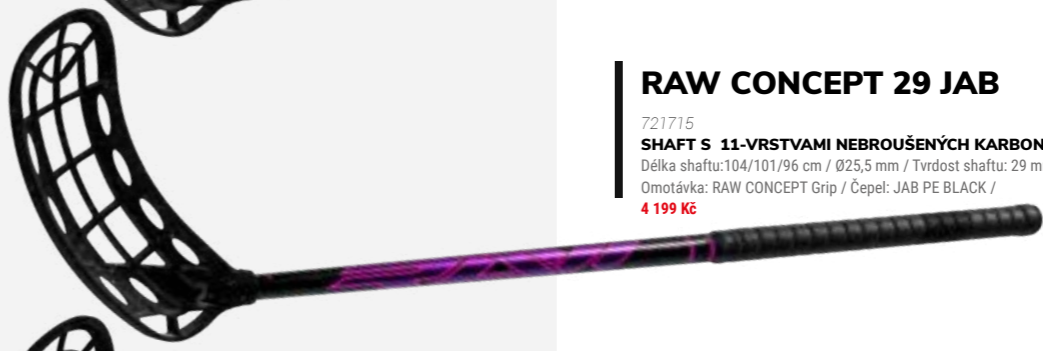

721713
SHAFT S 11-VRSTVAMI NEBROUŠENÝCH KARBONOVÝCH VLÁKEN
 Délka shaftu: 104/101/96 cm / Ø25,5 mm / Tvrdost shaftu: 27 mm / Omotávka: Sticky Grip / Čepel: SPEED PPH Bílá /
4 199 Kč

RAW CONCEPT 29 WE SPEED

721716
SHAFT S 11-VRSTVAMI NEBROUŠENÝCH KARBONOVÝCH VLÁKEN
 Délka shaftu: 104/101/96 cm / Ø25,5 mm / Tvrdost shaftu: 29 mm / Omotávka: Sticky Grip / Čepel: SPEED PPH Bílá /
4 199 Kč

RAW CONCEPT 31 WE SPEED

721719
SHAFT S 11-VRSTVAMI NEBROUŠENÝCH KARBONOVÝCH VLÁKEN
 Délka shaftu: 92/87/82 cm / Ø25,5 mm / Tvrdost shaftu: 31 mm / Omotávka: Sticky Grip / Čepel: SPEED PPH Bílá /
3 499 Kč

RAW CONCEPT 27 JAB

721712
SHAFT S 11-VRSTVAMI NEBROUŠENÝCH KARBONOVÝCH VLÁKEN
 Délka shaftu: 104/101/96 cm / Ø25,5 mm / Tvrdost shaftu: 27 mm / Omotávka: RAW CONCEPT Grip / Čepel: JAB PE BLACK /
4 199 Kč